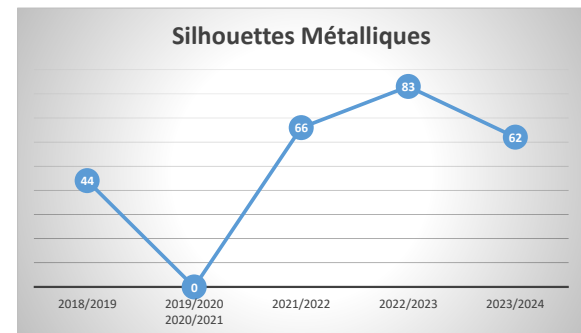

	2018/2019	2019/2020 2020/2021	2021/2022	2022/2023	2023/2024
25/50M	216	0	174	222	238

	2019/2020	2020/2021	2021/2022	2022/2023	2023/2024
	Nbre de d'équipes	Nbre de d'équipes	Nbre de d'équipes	Nbre de d'équipes	Nbre de d'équipes
CDFC 10m EDT	11	0	4	11	12
CDFC 10m Adulte	20	0	18	20	20

	2018/2019	2019/2020 2020/2021	2021/2022	2022/2023	2023/2024
Armes Anciennes	185	0	174	178	193

	2018/2019	2019/2020 2020/2021	2021/2022	2022/2023	2023/2024
TAR	207	0	198	291	260

NOMBRE DE TIR AUX REGIONAUX PAYS DE LA LOIRE

	2018/2019	2019/2020 2020/2021	2021/2022	2022/2023	2023/2024
Field IR900	9	0	6	6	5

			2021/2022	2022/2023	2023/2024
Plateaux AA			7	6	2

	2018/2019	2019/2020 2020/2021	2021/2022	2022/2023	2023/2024
300M	4	0	8	7	5
ISR				28	36

	2018/2019	2019/2020 2020/2021	2021/2022	2022/2023	2023/2024
Silhouettes Métalliques	44	0	66	83	62

	2018/2019	2019/2020 2020/2021	2021/2022	2022/2023	2023/2024
Plateaux	11	0	16	15	26

			2021/2022	2022/2023	2023/2024
Rimfire			15	11	15