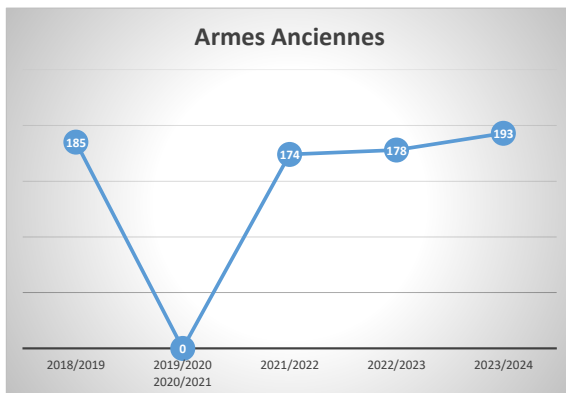

NOMBRE DE TIR AUX REGIONAUX PAYS DE LA LOIRE

	2019/2020	2020/2021	2021/2022	2022/2023	2023/2024
10/18m	442	0	388	469	518
18m	25	0	20	20	31

	2018/2019	2019/2020 2020/2021	2021/2022	2022/2023	2023/2024
Ecole de tir	155	0	131	171	160

	2018/2019	2019/2020 2020/2021	2021/2022	2022/2023	2023/2024
25/50M	216	0	174	222	238

	2019/2020	2020/2021	2021/2022	2022/2023	2023/2024
	Nbre de d'équipes	Nbre de d'équipes	Nbre de d'équipes	Nbre de d'équipes	Nbre de d'équipes
CDFC 10m EDT	11	0	4	11	12
CDFC 10m Adulte	20	0	18	20	20

	2018/2019	2019/2020 2020/2021	2021/2022	2022/2023	2023/2024
Armes Anciennes	185	0	174	178	193

	2018/2019	2019/2020 2020/2021	2021/2022	2022/2023	2023/2024
TAR	207	0	198	291	260

NOMBRE DE TIR AUX REGIONAUX PAYS DE LA LOIRE