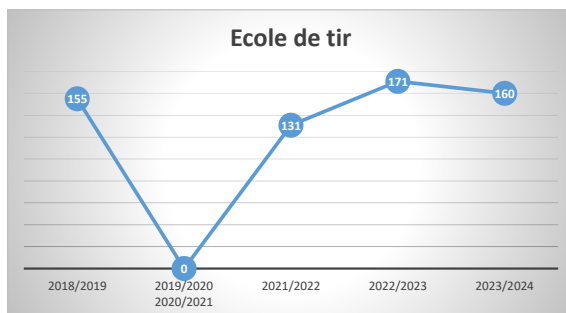

NOMBRE DE TIR AUX REGIONAUX PAYS DE LA LOIRE

	2019/2020	2020/2021	2021/2022	2022/2023	2023/2024
10/18m	442	0	388	469	518
18m	25	0	20	20	31

	2018/2019	2019/2020 2020/2021	2021/2022	2022/2023	2023/2024
Ecole de tir	155	0	131	171	160

	2018/2019	2019/2020 2020/2021	2021/2022	2022/2023	2023/2024
25/50M	216	0	174	222	238

	2019/2020	2020/2021	2021/2022	2022/2023	2023/2024
	Nbre de d'équipes	Nbre de d'équipes	Nbre de d'équipes	Nbre de d'équipes	Nbre de d'équipes
CDFC 10m EDT	11	0	4	11	12
CDFC 10m Adulte	20	0	18	20	20