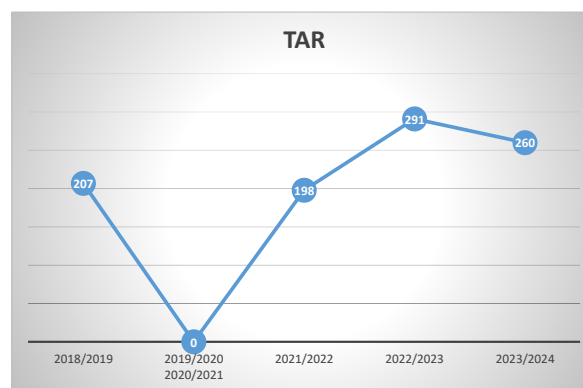

NOMBRE DE TIR AUX REGIONAUX PAYS DE LA LOIRE

	2019/2020	2020/2021	2021/2022	2022/2023	2023/2024
10/18m	442	0	388	469	518
18m	25	0	20	20	31

	2018/2019	2019/2020 2020/2021	2021/2022	2022/2023	2023/2024
Ecole de tir	155	0	131	171	160

	2018/2019	2019/2020 2020/2021	2021/2022	2022/2023	2023/2024
25/50M	216	0	174	222	238

	2019/2020	2020/2021	2021/2022	2022/2023	2023/2024
	Nbre de d'équipes	Nbre de d'équipes	Nbre de d'équipes	Nbre de d'équipes	Nbre de d'équipes
CDFC 10m EDT	11	0	4	11	12
CDFC 10m Adulte	20	0	18	20	20

	2018/2019	2019/2020 2020/2021	2021/2022	2022/2023	2023/2024
Armes Anciennes	185	0	174	178	193

	2018/2019	2019/2020 2020/2021	2021/2022	2022/2023	2023/2024
TAR	207	0	198	291	260

NOMBRE DE TIR AUX REGIONAUX PAYS DE LA LOIRE