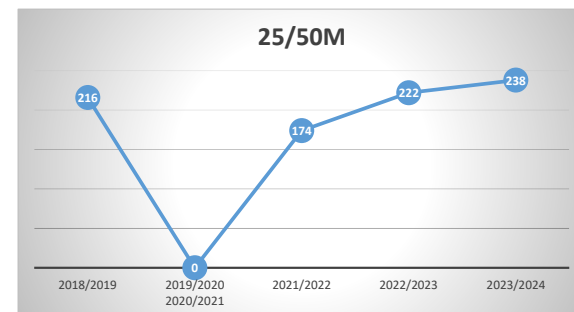

NOMBRE DE TIR AUX REGIONAUX PAYS DE LA LOIRE

	2019/2020	2020/2021	2021/2022	2022/2023	2023/2024
10/18m	442	0	388	469	518
18m	25	0	20	20	31

	2018/2019	2019/2020 2020/2021	2021/2022	2022/2023	2023/2024
Ecole de tir	155	0	131	171	160

	2018/2019	2019/2020 2020/2021	2021/2022	2022/2023	2023/2024
25/50M	216	0	174	222	238

	2019/2020	2020/2021	2021/2022	2022/2023	2023/2024
	Nbre de d'équipes	Nbre de d'équipes	Nbre de d'équipes	Nbre de d'équipes	Nbre de d'équipes
CDFC 10m EDT	11	0	4	11	12
CDFC 10m Adulte	20	0	18	20	20