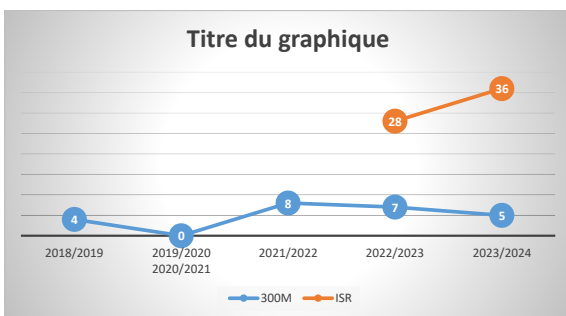

NOMBRE DE TIR AUX REGIONAUX PAYS DE LA LOIRE

	2019/2020	2020/2021	2021/2022	2022/2023	2023/2024
10/18m	442	0	388	469	518
18m	25	0	20	20	31

	2018/2019	2019/2020 2020/2021	2021/2022	2022/2023	2023/2024
Ecole de tir	155	0	131	171	160

	2018/2019	2019/2020 2020/2021	2021/2022	2022/2023	2023/2024
25/50M	216	0	174	222	238

	2019/2020	2020/2021	2021/2022	2022/2023	2023/2024
	Nbre de d'équipes	Nbre de d'équipes	Nbre de d'équipes	Nbre de d'équipes	Nbre de d'équipes
CDFC 10m EDT	11	0	4	11	12
CDFC 10m Adulte	20	0	18	20	20

	2018/2019	2019/2020 2020/2021	2021/2022	2022/2023	2023/2024
Armes Anciennes	185	0	174	178	193

	2018/2019	2019/2020 2020/2021	2021/2022	2022/2023	2023/2024
TAR	207	0	198	291	260

NOMBRE DE TIR AUX REGIONAUX PAYS DE LA LOIRE

	2018/2019	2019/2020 2020/2021	2021/2022	2022/2023	2023/2024
Field IR900	9	0	6	6	5

			2021/2022	2022/2023	2023/2024
Plateaux AA			7	6	2

	2018/2019	2019/2020 2020/2021	2021/2022	2022/2023	2023/2024
300M	4	0	8	7	5
ISR				28	36