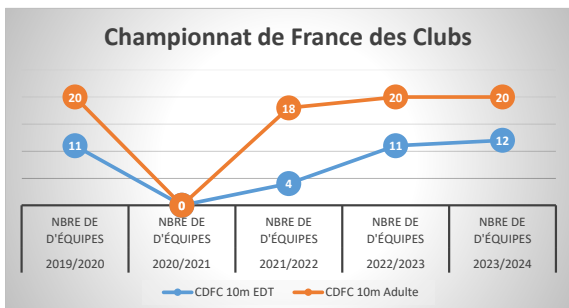

NOMBRE DE TIR AUX REGIONAUX PAYS DE LA LOIRE

	2019/2020	2020/2021	2021/2022	2022/2023	2023/2024
10/18m	442	0	388	469	518
18m	25	0	20	20	31

	2018/2019	2019/2020 2020/2021	2021/2022	2022/2023	2023/2024
Ecole de tir	155	0	131	171	160

	2018/2019	2019/2020 2020/2021	2021/2022	2022/2023	2023/2024
25/50M	216	0	174	222	238

	2019/2020	2020/2021	2021/2022	2022/2023	2023/2024
	Nbre de d'équipes	Nbre de d'équipes	Nbre de d'équipes	Nbre de d'équipes	Nbre de d'équipes
CDFC 10m EDT	11	0	4	11	12
CDFC 10m Adulte	20	0	18	20	20