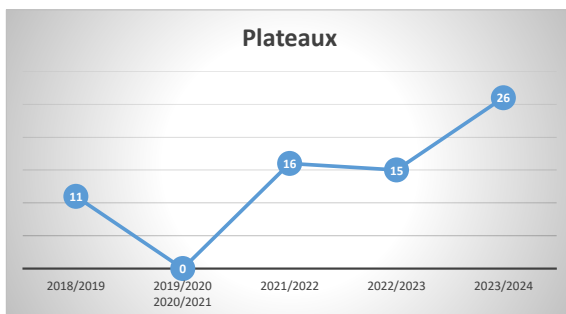

	2018/2019	2019/2020 2020/2021	2021/2022	2022/2023	2023/2024
25/50M	216	0	174	222	238

	2019/2020	2020/2021	2021/2022	2022/2023	2023/2024
	Nbre de d'équipes	Nbre de d'équipes	Nbre de d'équipes	Nbre de d'équipes	Nbre de d'équipes
CDFC 10m EDT	11	0	4	11	12
CDFC 10m Adulte	20	0	18	20	20

	2018/2019	2019/2020 2020/2021	2021/2022	2022/2023	2023/2024
Armes Anciennes	185	0	174	178	193

	2018/2019	2019/2020 2020/2021	2021/2022	2022/2023	2023/2024
TAR	207	0	198	291	260

NOMBRE DE TIR AUX REGIONAUX PAYS DE LA LOIRE

	2018/2019	2019/2020 2020/2021	2021/2022	2022/2023	2023/2024
Field IR900	9	0	6	6	5

			2021/2022	2022/2023	2023/2024
Plateaux AA			7	6	2

	2018/2019	2019/2020 2020/2021	2021/2022	2022/2023	2023/2024
300M	4	0	8	7	5
ISR				28	36

	2018/2019	2019/2020 2020/2021	2021/2022	2022/2023	2023/2024
Silhouettes Métalliques	44	0	66	83	62

	2018/2019	2019/2020 2020/2021	2021/2022	2022/2023	2023/2024
Plateaux	11	0	16	15	26

			2021/2022	2022/2023	2023/2024
Rimfire			15	11	15