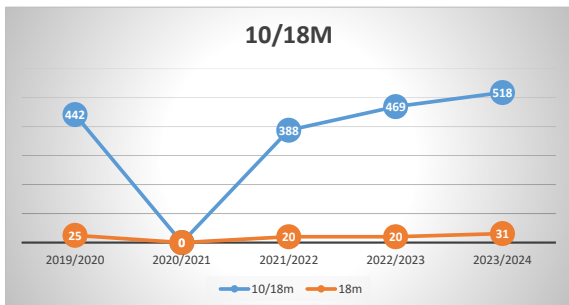

NOMBRE DE TIR AUX REGIONAUX PAYS DE LA LOIRE

	2019/2020	2020/2021	2021/2022	2022/2023	2023/2024
10/18m	442	0	388	469	518
18m	25	0	20	20	31

	2018/2019	2019/2020 2020/2021	2021/2022	2022/2023	2023/2024
Ecole de tir	155	0	131	171	160

	2018/2019	2019/2020 2020/2021	2021/2022	2022/2023	2023/2024
25/50M	216	0	174	222	238

	2019/2020	2020/2021	2021/2022	2022/2023	2023/2024
	Nbre de d'équipes	Nbre de d'équipes	Nbre de d'équipes	Nbre de d'équipes	Nbre de d'équipes
CDFC 10m EDT	11	0	4	11	12
CDFC 10m Adulte	20	0	18	20	20