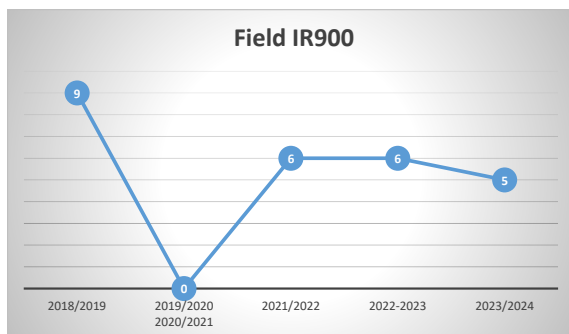

NOMBRE DE TIR AUX REGIONAUX PAYS DE LA LOIRE

	2019/2020	2020/2021	2021/2022	2022/2023	2023/2024
10/18m	442	0	388	469	518
18m	25	0	20	20	31

	2018/2019	2019/2020 2020/2021	2021/2022	2022/2023	2023/2024
Ecole de tir	155	0	131	171	160

	2018/2019	2019/2020 2020/2021	2021/2022	2022/2023	2023/2024
25/50M	216	0	174	222	238

	2019/2020	2020/2021	2021/2022	2022/2023	2023/2024
	Nbre de d'équipes	Nbre de d'équipes	Nbre de d'équipes	Nbre de d'équipes	Nbre de d'équipes
CDFC 10m EDT	11	0	4	11	12
CDFC 10m Adulte	20	0	18	20	20

	2018/2019	2019/2020 2020/2021	2021/2022	2022/2023	2023/2024
Armes Anciennes	185	0	174	178	193

	2018/2019	2019/2020 2020/2021	2021/2022	2022/2023	2023/2024
TAR	207	0	198	291	260

NOMBRE DE TIR AUX REGIONAUX PAYS DE LA LOIRE

	2018/2019	2019/2020 2020/2021	2021/2022	2022/2023	2023/2024
Field IR900	9	0	6	6	5

			2021/2022	2022/2023	2023/2024
Plateaux AA			7	6	2

	2018/2019	2019/2020 2020/2021	2021/2022	2022/2023	2023/2024
300M	4	0	8	7	5
ISR				28	36